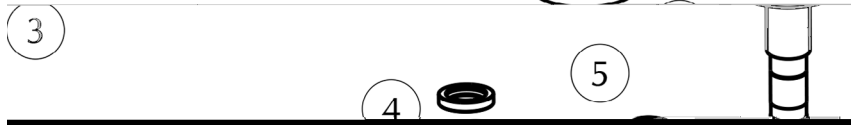

COMPLI 500

Ersatzteile - Spare parts - Pièces de rechange - Reserveonderdelen - Parti di ricambio - Reservedele - Reserv

①	Steuerung	Control unit
	510/4, 515/4	
	525/2, 525/4	
	535/2	
②	DN150 / DN100	DN 150 / DN100
③		
④		
⑤		
⑥		
⑦		
	510/4, 515/4	
	525/2, 525/4	
	535/2	
⑧		
⑨		
⑩		
⑪		
	510/4	
	515/4	
	525/4	
	525/2	
	535/2	
⑫		
⑬		
⑭		
⑮		
⑯		

①	Steuerung	Control unit
	1010/4 BWE	
	1010/4, 1015/4	
	1025/4, 1025/2	
	1035/2	
②	DN 150 / DN 100	DN150 / DN 100
③		
④		
⑤		
⑥		
⑦		
⑧		
	4 m Leitung	
	15 m Leitung	
⑨		
⑩		
⑪		
	1010/4 BWE, 4 m	
	1010/4 BWE, 15 m	
	1010/4	
	1015/4	
	1025/4	
	1025/2	
	1035/2	
⑫		
⑬		